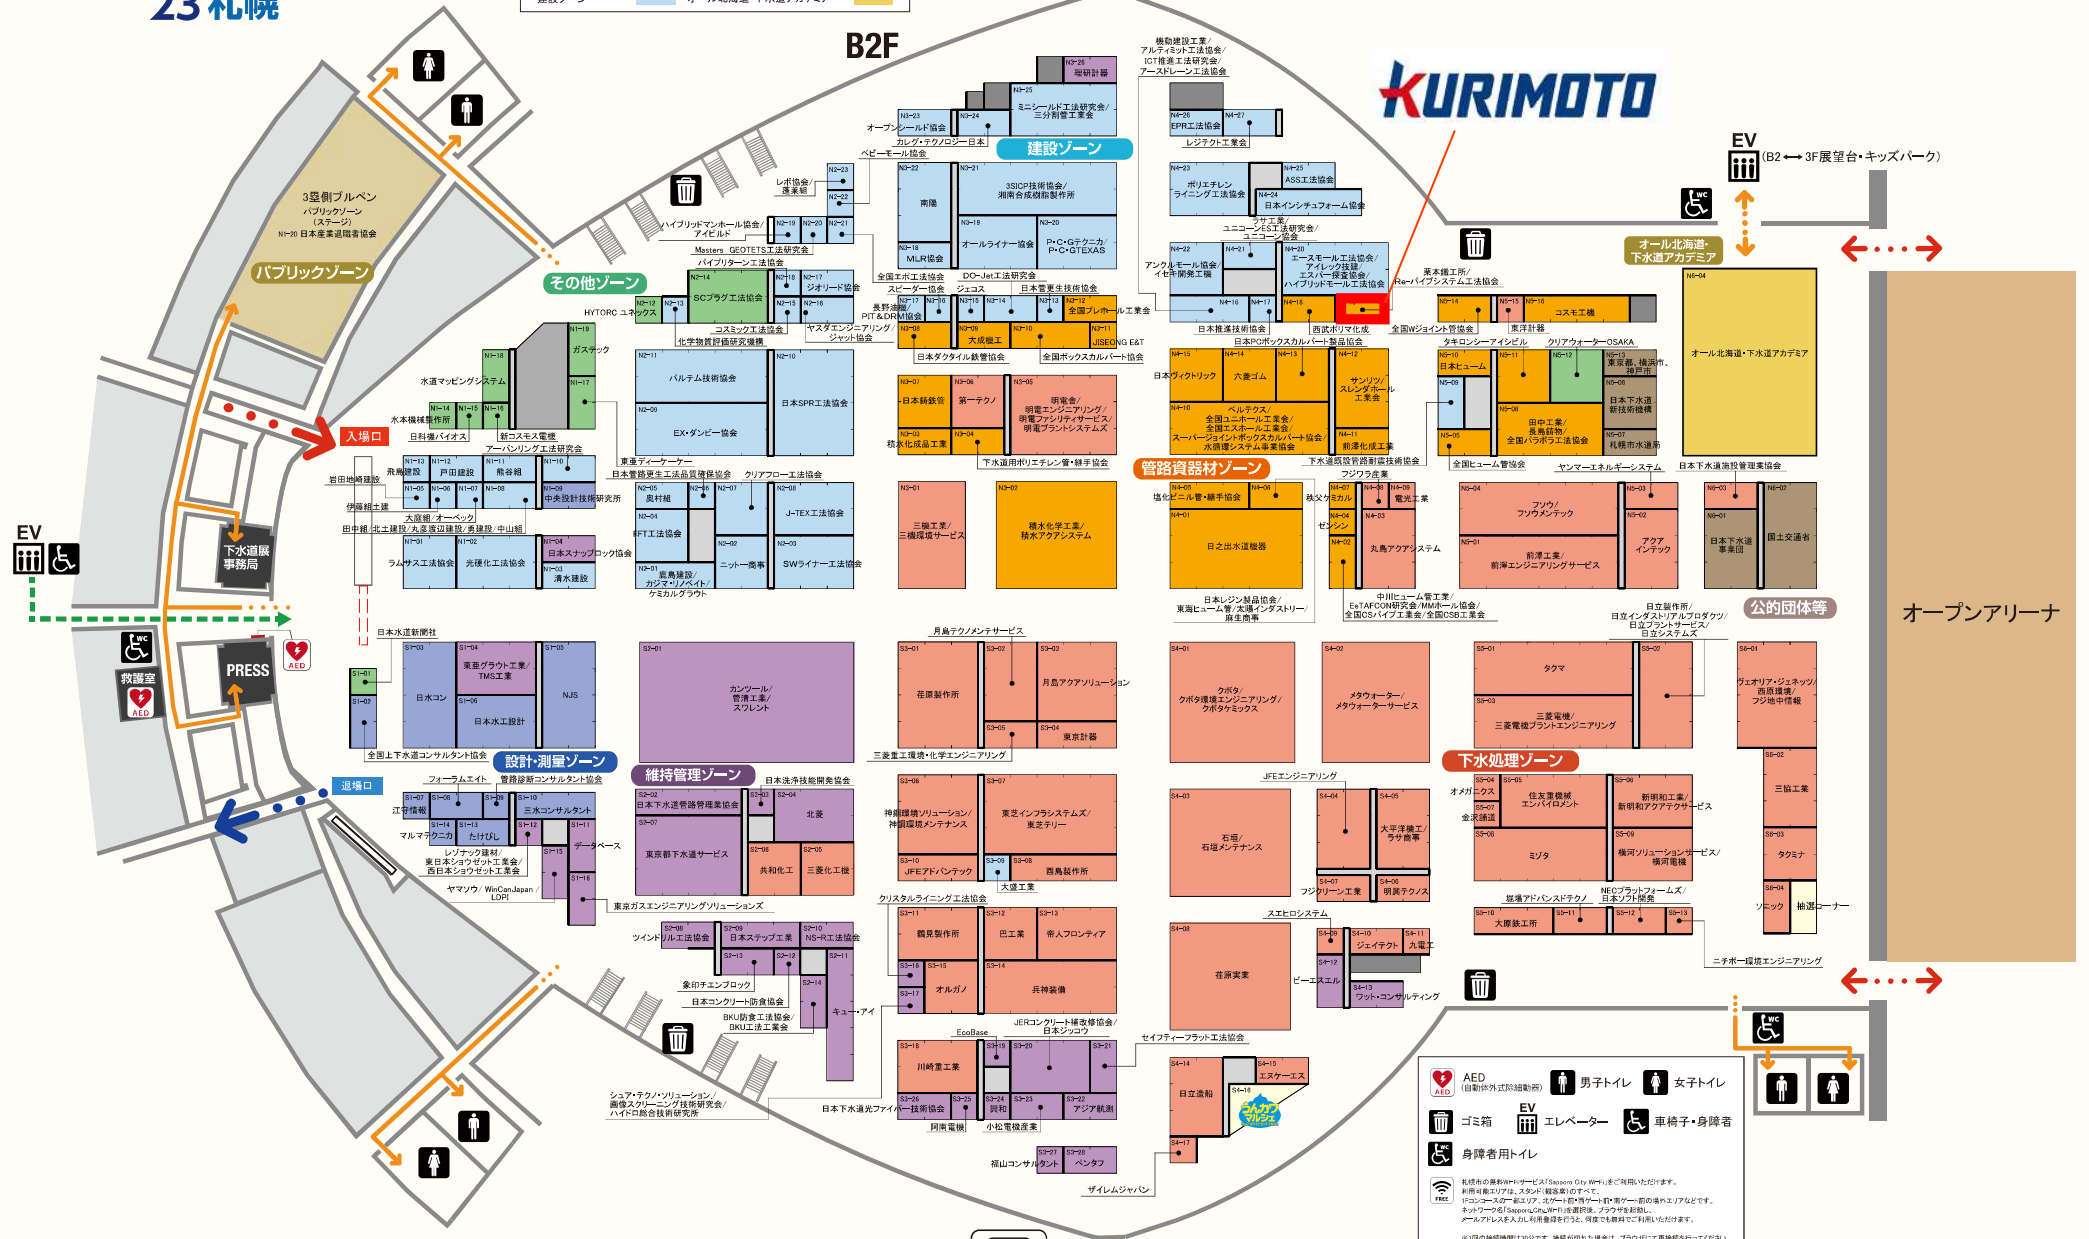

下水道展 '23 札幌

会場マップ

- 下水処理ゾーン
- 管路資材ゾーン
- 維持管理ゾーン
- 建設ゾーン
- その他ゾーン
- 公的団体等
- 設計・測量ゾーン
- オール北海道・下水道アカデミア

B2F

- AED (自動体外式除動器)
 - 男子トイレ
 - 女子トイレ
 - ゴミ箱
 - エレベーター
 - 車椅子・身障者
 - 身障者用トイレ
 - 無線LAN
- 札幌市の最新Wi-Fiサービス「Sazumi City Wi-Fi」もご利用いただけます。
 利用の際はWi-FiのSSIDが「札幌市」のマークです。
 IPアドレスは「札幌市」のマークです。Wi-FiのマークはWi-Fiのマークです。
 ネットワークは「Sazumi City Wi-Fi」のマークです。ネットワークは「Sazumi City Wi-Fi」のマークです。
 ネットワークは「Sazumi City Wi-Fi」のマークです。ネットワークは「Sazumi City Wi-Fi」のマークです。

2023年4月28日現在